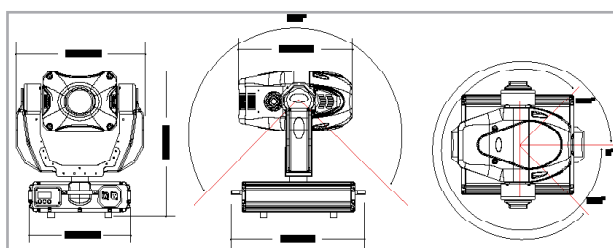

Dimensiones

Lista canales

1- Rueda de Color	2- Gobos
3- Rotación gobos	4- Gobos fijos
5-Pan	6- Tilt
7-Speed	8- Prisma / Macros
9 - Focus	10 - Strobe / Sutter
11 - Dimmer	12 - Iris
13 - Pulse Iris	14 - Color 2
15 - Auto Programas	16 - Pan High
17 - Tilt High