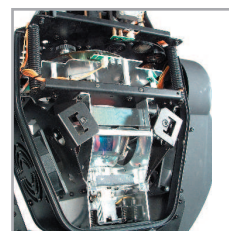

Triton Blue Spot Pro 700

Características

Lámpara MSR 700

Movimiento Pan/Tilt de 8 y 16 bit, para un movimiento suave y preciso. Giro de Pan 630° (540° opcional), Tilt de 265° de rotación. Velocidad de Pan/Tilt ajustable. Posicionamiento exacto a través de resolución de 16 bit para los movimientos de Pan/Tilt

2 ruedas de colores con 7 filtros de color dicróico más blanco cada una, efecto arco iris (Rainbow) en ambas direcciones

1ª Rueda de gobos con 6 gobos giratorios más abierto, todos los gobos pueden ser intercambiados. 2ª Rueda de gobos con 7 gobos estáticos metálicos más abierto. Sistema de gobos slot in para cambio de los gobos rápidamente. Con función "gobo shake"

Rueda de efectos con prisma giratorio en ambas direcciones de 3 caras, con 16 macros de efectos. Función macro para la combinación de rueda de gobos giratorios y rueda de prisma giratorio

Filtro frost regulable para fading de la proyección. Enfoque motorizado. Zoom multipaso (18°, 22°, 26°) motorizado. Dimmer mecánico. Iris regulable

Efecto flash con 1-13 flashes por segundo mediante shutter.

Unidad de control con pantalla y teclado de membrana para el ajuste digital de la dirección de comienzo, función reverse de Pan/Tilt, programas, reset, control de la lámpara, horas de servicio del aparato

Control mediante DMX, modo autónomo (stand alone) con función "Master/Slave"

48 escenas preprogramadas en el Program Run para operación Stand Alone

El nombre de las escenas en el función de "Program Run" puede ser cambiado individualmente

Posibilidad de construir las escenas "Program Run" mediante panel de control o mediante un controlador externo y de memorizar las modificaciones

8 programas integrados controlables mediante controlador DMX

Controlado por sonido mediante micrófono incorporado

Control DMX mediante cualquier controlador DMX standard

Alimentación: 230 V AC, 50 Hz.

Consumo: 930 w.

Dimensiones: 730 x 560 x 610 cm.

Peso neto: 37.5 Kg. Peso bruto: 44.5 Kg.